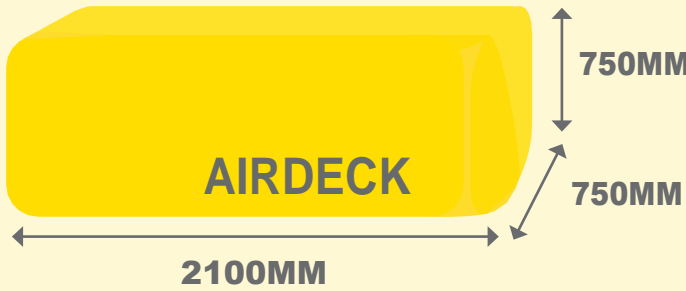

Düşme etkisini en aza indirmek için uygun düşme meafesini sağlar.

BASINÇ ÖLÇER

Hızlı ve kolay şişirme ve söndürmeye izin veren benzersiz şişirme ataşmanı.

Doğru basınçta şişirme sağlayan ataşman

ŞİŞİRİCİ

Yastıklarını şişirmek için Makita marka şişirici

Basınç ölçer ile birlikte kullanılan pil veya elektrikle çalışan şişirici

ÖLÇÜLER

ŞİŞİRİLMİŞ AĞIRLIĞI YAKLAŞIK

SÖNMÜŞ BOYUTLAR

Tüm boyutlar yaklaşık olarak belirtilmiştir. 50 Airdeck hava yastığı yaklaşık 80 m2 alan kapatır.