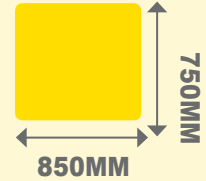

Basınç ölçer ile birlikte kullanılan pil veya elektrikle çalışan şişirici

ÖLÇÜLER

ŞİŞİRİLMİŞ AĞIRLIĞI YAKLAŞIK

SÖNMÜŞ BOYUTLAR

Tüm boyutlar yaklaşık olarak belirtilmiştir. 50 Airdeck hava yastığı yaklaşık 80 m2 alan kapatır.