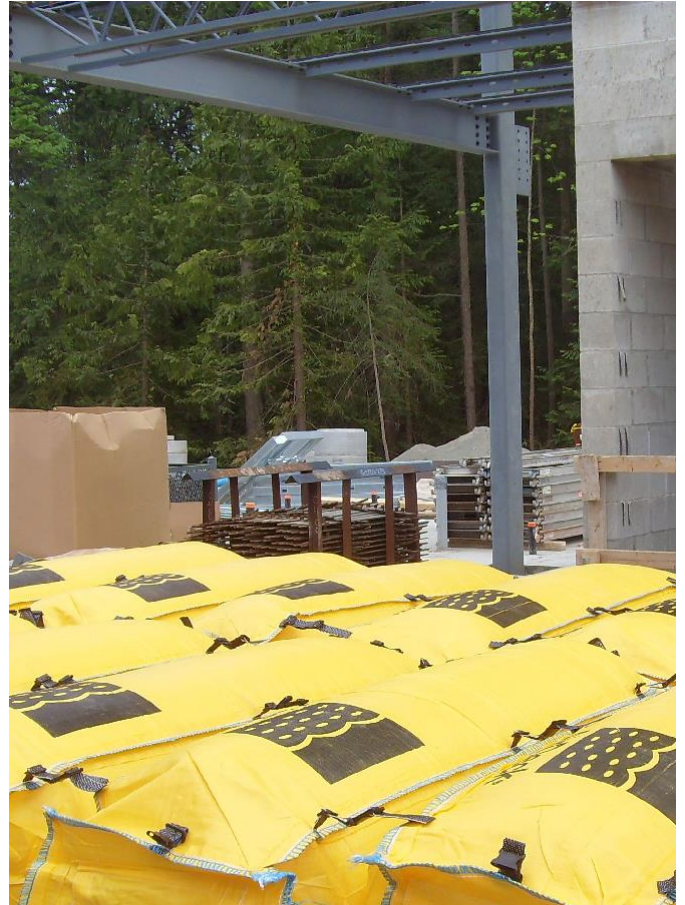

TAŞINABİLİR VE ŞİŞİRİLEBİLİR DÜŞME KORUYUCU HAVA YASTIĞI

AirDeck, yüksekte çalışanları korumak için tasarlanmış toplu bir düşme koruma sistemidir.

AirDeck hava yastıkları, düşme mesafesini ve düşme etkisini azaltır.

Modüler yastıklar inşaat, imalat ve lojistikte emniyeti sağlamak için yenilikçi ürün seçeneklerine sahiptir.

PAS 59-14 standardı gerekliliklerine göre test edilmiştir.

Hafiftir. Taşınması ve depolanması kolaydır.

Saniyeler içinde şişirilebilir ve söndürülebilir.

BAĞIMSIZ OLARAK TEST EDİLMİŞ VE ONAYLANMIŞ

YER SEVİYESİNDEN 2-5 METREDEN DÜŞMELERE KARŞI KORUMA

TEK VE ÇOK KATMANLI KULLANIMA UYGUN

MODÜLER SİSTEM BOŞLUKLARI VE KÖŞELERİ KAPATIR

3

RUTİN KULLANIMDA 3 YIL GARANTİ*

* Kullanıma göre değişiklik gösterebilir.